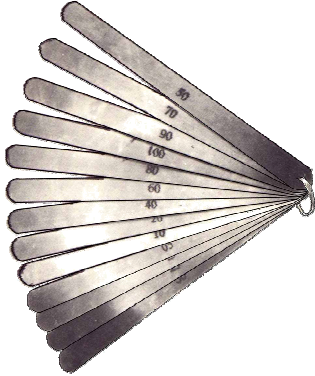

JaegerTool
ฟิลเลอร์เกจ์ เยอรมัน (ยาว 4’')

รหัสสินค้า	ขนาด	ใบ / ชุด	ชุดละ
FEE001	0.05 – 0.50	8	
FEE002	0.05 – 1.00	13	
FEE004	0.05 – 1.00	20	
FEE005	0.03 – 1.00	26	

JaegerTool
ฟิลเลอร์เกจ์ เยอรมัน (ยาว 12’')

รหัสสินค้า	ขนาด	ใบ / ชุด	ชุดละ
FEE003	0.05 – 1.00	13	

Taper Gauges

700A
1-15

700B
15-30

700C
30-45

700D
45-60 mm

เตเปอร์เกจ์ ญี่ปุ่น

รหัสสินค้า	รุ่น	ขนาด	อันละ
TG002	700A	1 – 15 mm	
TG003	700B	15 – 30 mm	
TG004	700C	30 – 45 mm	
TG005	700D	45 – 60 mm	

ฟุตสแตนเลสสองหน้า ญี่ปุ่น “ENDO KEIKI”

รหัสสินค้า	RUL006	RUL012	RUL024	RUL036	RUL072
ขนาด	6’’	12’’	24’’	36’’ (1 เมตร)	78’’ (2 เมตร)
อันละ					
หนา x กว้าง mm	0.6 x 15.3	1.1 x 25.4	1.2 x 30.8	1.6 x 34.5	2.2 x 39.5