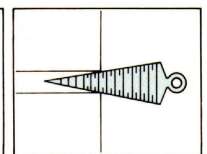

รหัสสินค้า	ขนาด	ใบ / ชุด	ชุดละ
FEE003	0.05 – 1.00	13	

Taper Gauges

700A
1-15

700B
15-30

700C
30-45

700D
45-60 mm

เตเปอร์เกจ์ ญี่ปุ่น

รหัสสินค้า	รุ่น	ขนาด	อันละ
TG002	700A	1 – 15 mm	
TG003	700B	15 – 30 mm	
TG004	700C	30 – 45 mm	
TG005	700D	45 – 60 mm	

ฟุตสแตนเลสสองหน้า ญี่ปุ่น “ENDO KEIKI”

รหัสสินค้า	RUL006	RUL012	RUL024	RUL036	RUL072
ขนาด	6’’	12’’	24’’	36’’ (1 เมตร)	78’’ (2 เมตร)
อันละ					
หนา x กว้าง mm	0.6 x 15.3	1.1 x 25.4	1.2 x 30.8	1.6 x 34.5	2.2 x 39.5