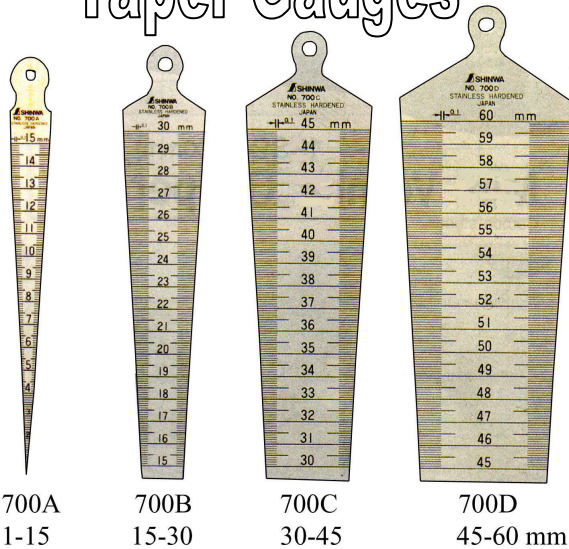

JaegerTool
ฟิลเลอร์เกจ์ เยอรมัน (ยาว 4’')

รหัสสินค้า	ขนาด	ใบ / ชุด	ชุดละ
FEE001	0.05 – 0.50	8	
FEE002	0.05 – 1.00	13	
FEE004	0.05 – 1.00	20	
FEE005	0.03 – 1.00	26	

JaegerTool
ฟิลเลอร์เกจ์ เยอรมัน (ยาว 12’')

รหัสสินค้า	ขนาด	ใบ / ชุด	ชุดละ
FEE003	0.05 – 1.00	13	

Taper Gauges

700A
1-15

700B
15-30

700C
30-45

700D
45-60 mm

เตเปอร์เกจ์ ญี่ปุ่น

รหัสสินค้า	รุ่น	ขนาด	อันละ
TG002	700A	1 – 15 mm	
TG003	700B	15 – 30 mm	
TG004	700C	30 – 45 mm	
TG005	700D	45 – 60 mm	

ฟุตสแตนเลสสองหน้า ญี่ปุ่น “ENDO KEIKI”

รหัสสินค้า	RUL006	RUL012	RUL024	RUL036	RUL072
ขนาด	6’’	12’’	24’’	36’’ (1 เมตร)	78’’ (2 เมตร)
อันละ					
หนา x กว้าง mm	0.6 x 15.3	1.1 x 25.4	1.2 x 30.8	1.6 x 34.5	2.2 x 39.5